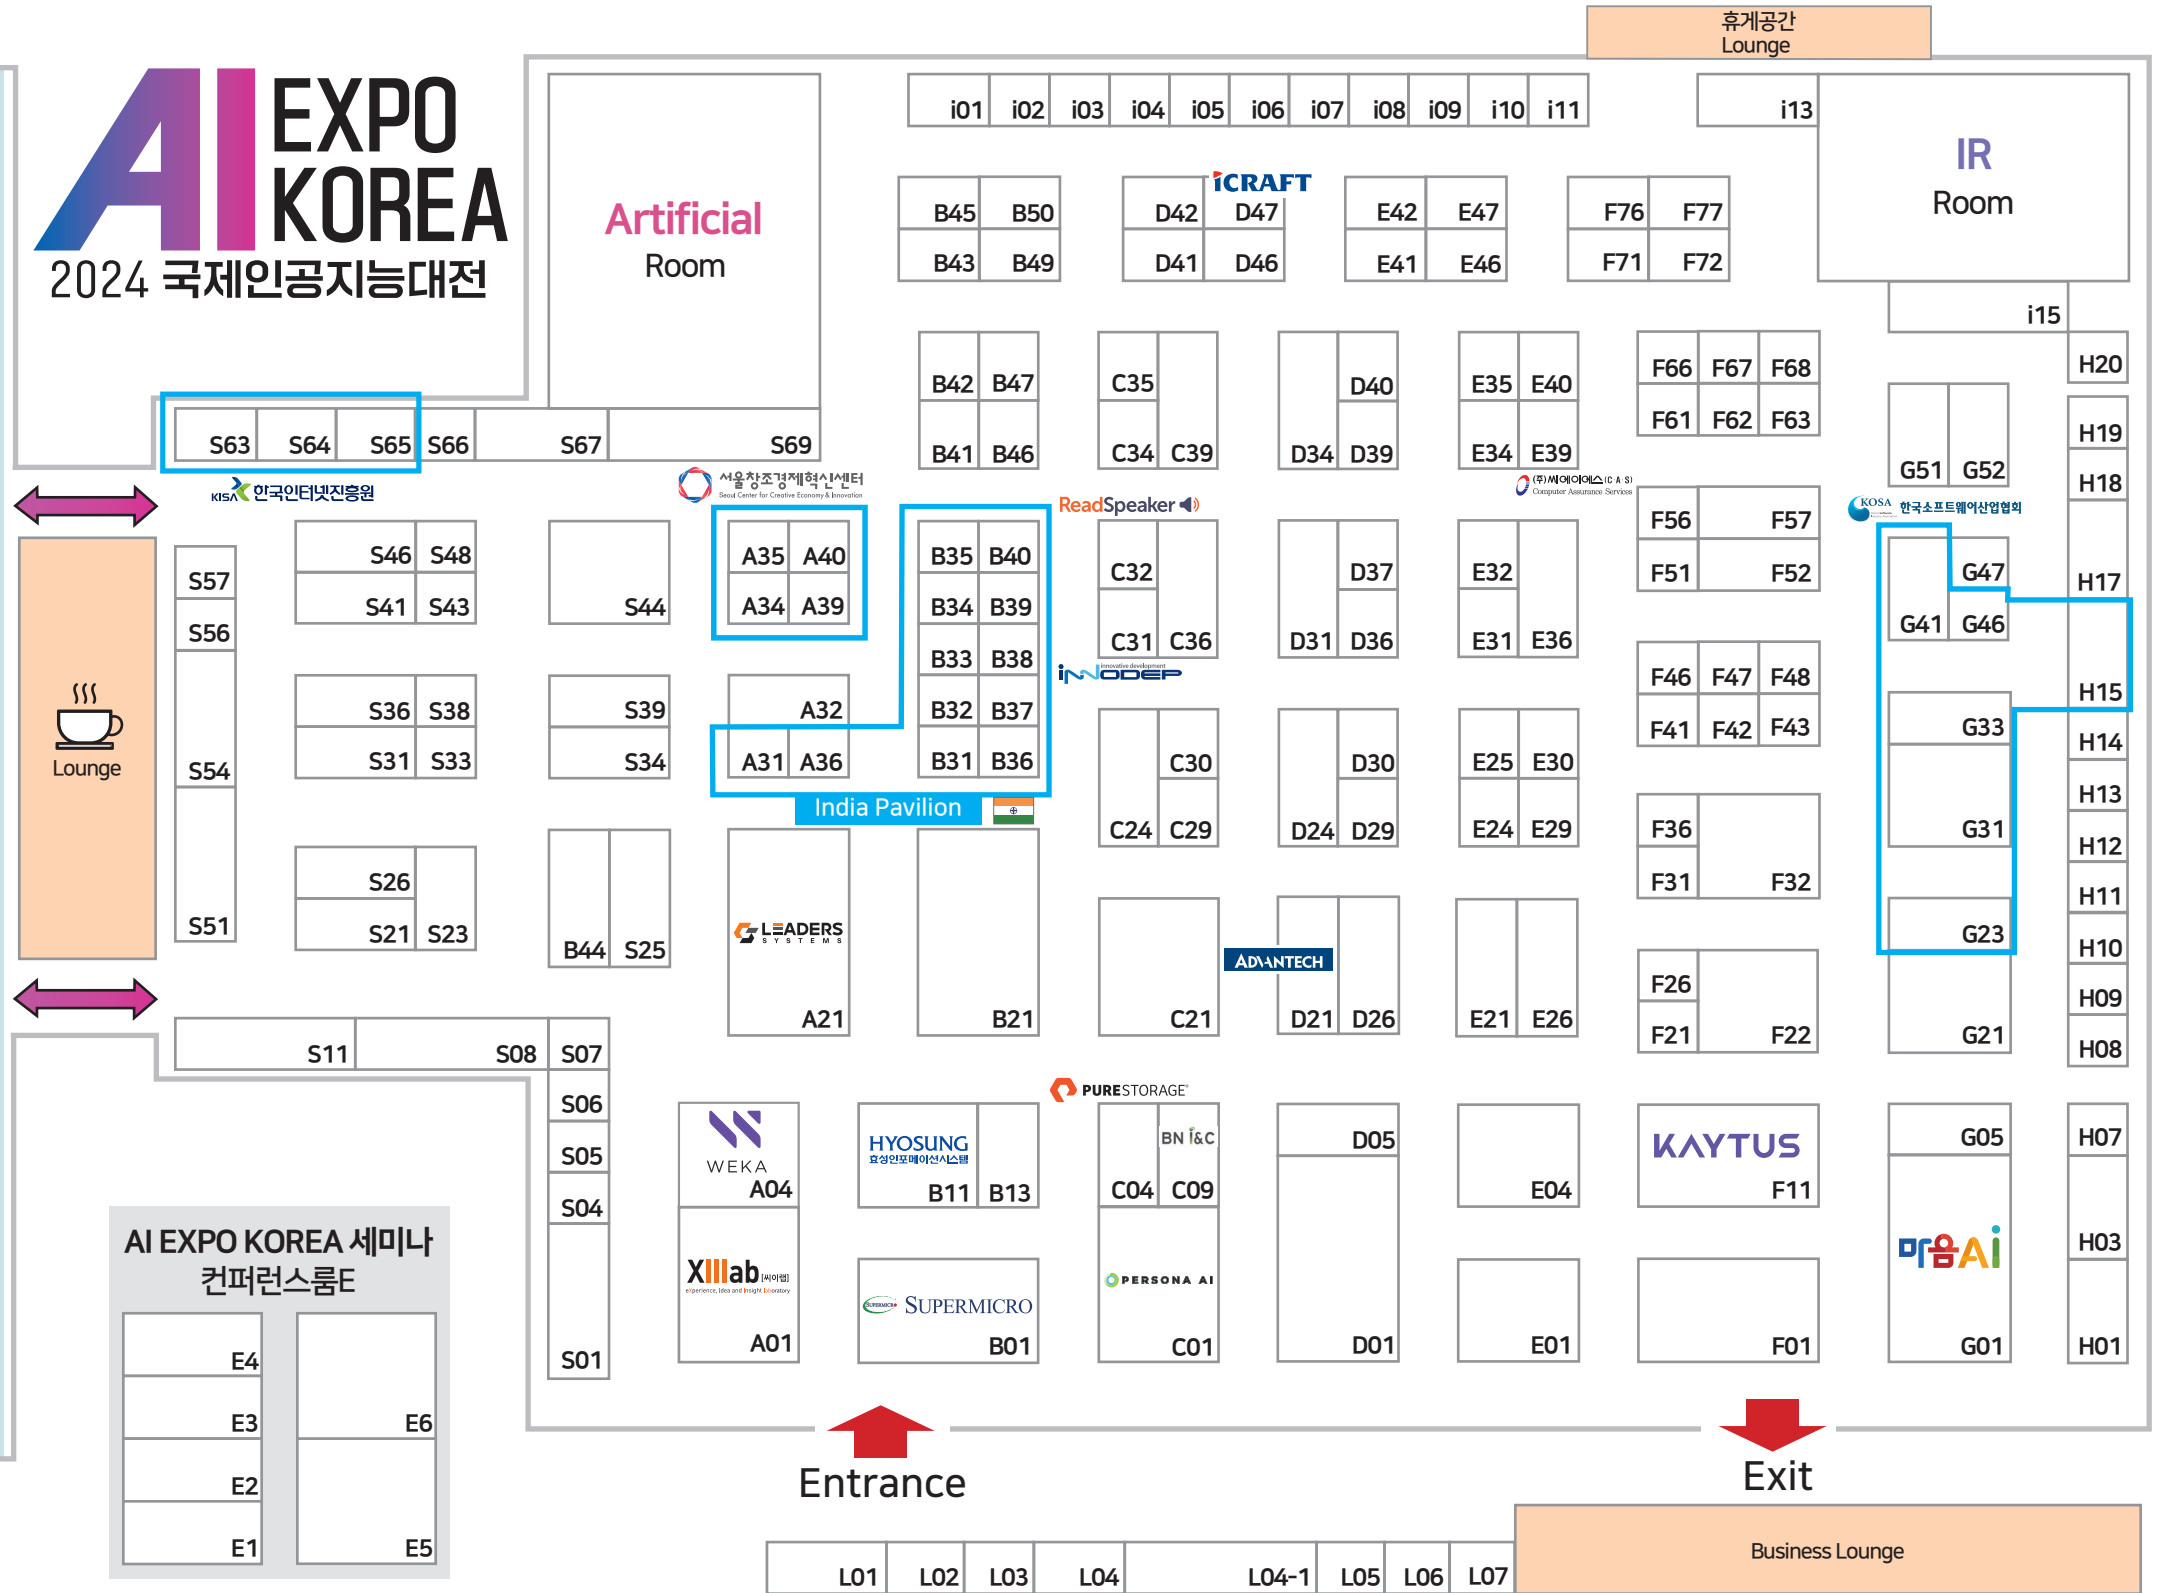

부스배치도 | Booth Layout

AI EXPO KOREA 2024 국제인공지능대전

Electric Power Tech Korea 2024 국제전기전력 전시회

참가기업 리스트 | Exhibitor List (가나다순)

Booth No.	참가기업명	Company Name
B01	슈퍼마이크로	SUPER MICRO COMPUTER, Inc. 
A01	(주)씨아랩	Xilab Co., Ltd. 
F11	케이투스 코리아	KAYTUS KOREA 
C01	페르소나에이아이	PERSONA AI 
G01	(주)마음시	MAUM.AI Inc. 
A04	WEKA	WEKA 
B11	효성인포메이션시스템	Hyosung Information Systems 
C04	퓨어 스토리지	Pure Storage 
C09	비엔아이엔씨	BNI&C 
D26	어드벤처케이알(주)	Advantech KR 
S07	4S Mapper / 得路秘	SHARE / CHCNAV / FIXAR / ADTI / GDU / RIEBO
H09	가온글로벌	GAON GLOBAL
E30	관악아날로그(주)	Gwanak Analog Co., Ltd.
S08	광주소프트웨어마이스터고등학교	Gwangju Software Meister High School
D30	(주)구르머스	Gureumus, Inc.
F76	(주)그란코	Granco Co., Ltd.
H12	(주)네오와인	Neowine
i03	(주)넥스리얼 / (주)퓨리오사에이아이	NEXREAL, Inc. / FuriosaAI Inc.
B41	누리콘	NURICON
E41	(주)다산데이터	DASANDATA Co., Ltd.
S36	주식회사 닥터송	DR.SONG
S51	대구소프트웨어마이스터고등학교	Daegu Software Meister High School
S54	대덕소프트웨어마이스터고등학교(여계인 / 모답)	Daedeok Software Meister High School(Again/ Modeep)
B42	(주)데이터빈	Immersion Cooling System - DataBean
S23	(주)데이터에듀	DataEdu Co., Ltd.
C39	딥브레인에이아이	DeepbrainAI
F72	(주)딥인스펙션	Deep Inspection Inc.
F01	라온피플(주)	LAON PEOPLE Inc.
i01	(주)라이프로그	LifeLog Inc.
B13	랩블업 주식회사	Lablup Inc.
F47	레스타일렉트로닉스코리아 주식회사	Restar Electronics Korea Corporation
E26	레인보우브레인	RAINBOW BRAIN
H13	로그블록에이아이	LogBlockAI Inc.
A21	리더스시스템즈	LEADERS SYSTEMS
C32	리드스피커코리아	ReadSpeaker Korea
G52	주식회사 리모	REMO Inc.
i07	마인드포지	Mindforge
S56	마인드허브 제니코그	MINDHUB Inc.
S66	마인즈앤컴퍼니	MINDS AND COMPANY
H11	주식회사 메디리타	MediRirita Inc.
B47	(주)메이팜소프트	Mayfarmsoft Co., Ltd.
i05	메타플라드	METAPLAD
S41	명인일렉트로닉스 / 명인이노	MYUNGIN ELECTRONICS / MYUNGIN INNO
H08	모빌린트	MOBLINT
C29	몬드리안에이아이(주)	Mondrian AI
S39	(주)무하유	MUHAYU Inc.
E42	(주)미루웨어	Miraware
F52	(주)바로에이아이	BARO AI Inc.
S25	바이브컴퍼니	VAIV Company